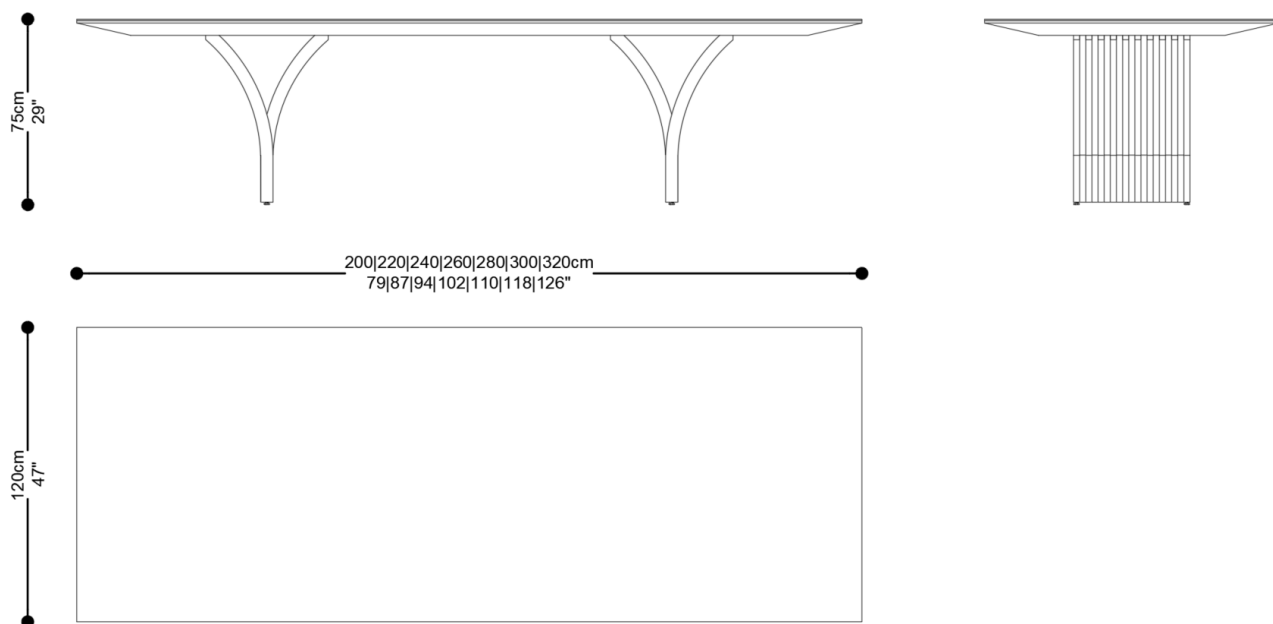

BRETON

MESA DE JANTAR
BOA VISTA

COLEÇÃO BRASIL

POR:
Luisa Moysés

MESA DE JANTAR
BOA VISTA

BRETON

MESA DE JANTAR BOA VISTA RETANGULAR

MESA DE JANTAR BOA VISTA QUADRADA

MESA DE JANTAR BOA VISTA

BRETON

Diferenciais:

- Tamanho máximo para mesa Retangular com Cristal 320x150cm.
- Tamanho máximo para mesa Retangular sem Cristal 450x150cm.
- Tamanho máximo para mesa Quadrada 180x180cm.

MESA DE JANTAR
BOA VISTA

BRETON

 Tampo em MDF, com acabamento em revestimento de lamina de madeira ou laqueado.

Pés em Ripas de MDF, com acabamento em revestimento de lamina de madeira ou laqueado.

Com opcional de Cristal extra-clear 6mm, transparente ou laqueado.