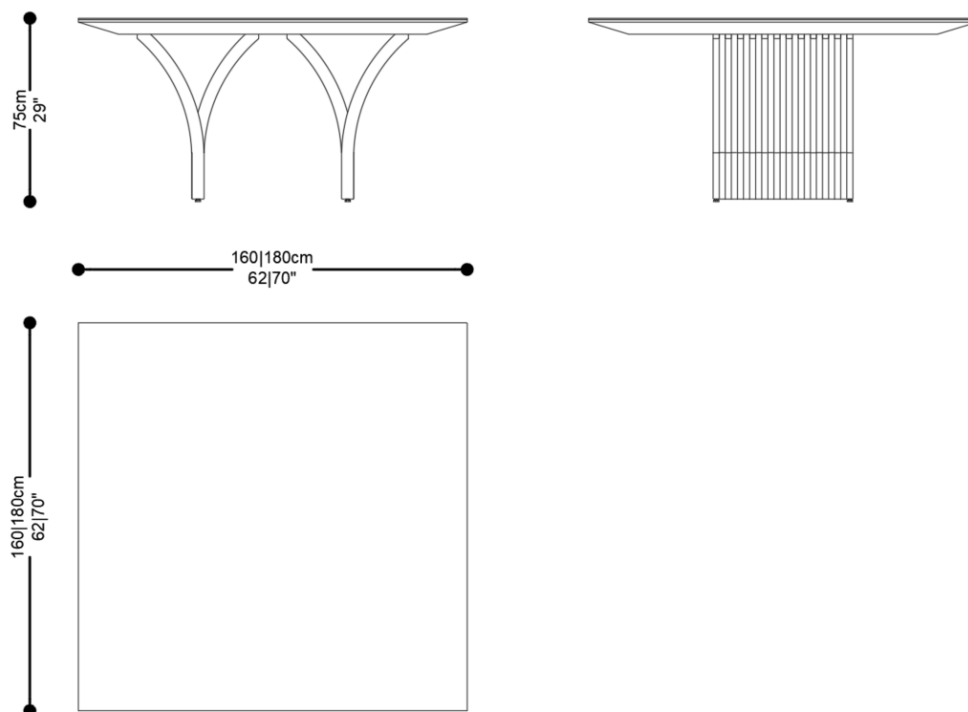

BRETON

MESA DE JANTAR
BOA VISTA

COLEÇÃO BRASIL

POR:
Luisa Moysés

MESA DE JANTAR
BOA VISTA

BRETON

MESA DE JANTAR BOA VISTA RETANGULAR

MESA DE JANTAR BOA VISTA QUADRADA

MESA DE JANTAR BOA VISTA

BRETON

Diferenciais:

- Tamanho máximo para mesa Retangular com Cristal 320x150cm.
- Tamanho máximo para mesa Retangular sem Cristal 450x150cm.
- Tamanho máximo para mesa Quadrada 180x180cm.

MESA DE JANTAR
BOA VISTA

BRETON

 Tampo em MDF, com acabamento em revestimento de lamina de madeira ou laqueado.

Pés em Ripas de MDF, com acabamento em revestimento de lamina de madeira ou laqueado.

Com opcional de Cristal extra-clear 6mm, transparente ou laqueado.